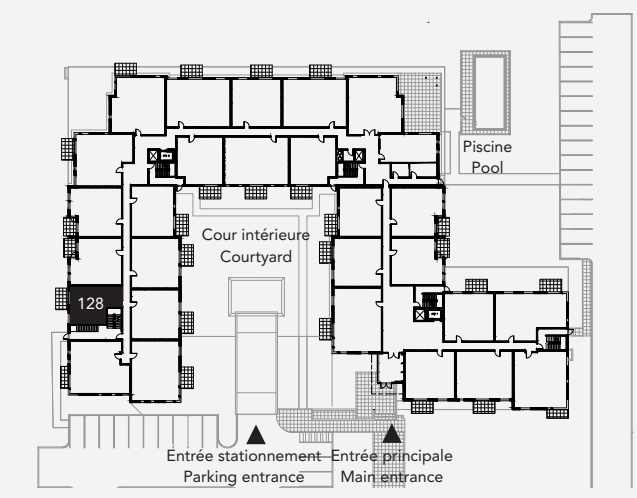

Belœil

450 912-0108 • info@lemeridien.ca

Type
STUDIO

Modèle / Model
S1

Superficie / Area
556 pi² / ft. sq.

Étages / Floors
RDC / GF

Unités / Units
128

- 1** Salon / Living room
10'-0" x 11'-5"
- 2** Cuisine / Kitchen
12'-8" x 11'-10"
- 3** Salle de bain / Bathroom
5'-6" x 8'-6"
- 4** Chambre 1 / Bedroom 1
11'-4" x 9'-3"
- 5** Buanderie / Laundry room
5'-8" x 6'-2"
- 6** Terrasse (RDC) / Terrace (GF)
12'-0" x 7'-0"

Toutes les dimensions et superficies sont fournies à titre indicatif seulement et peuvent changer sans préavis. La position des fenêtres est donnée à titre indicatif et l'emplacement peut varier d'une unité à l'autre.
All dimensions and areas shown are provided as reference only, and are subject to modifications without prior notice. The position of the windows are provided for reference and their positioning can vary from one unit to another.