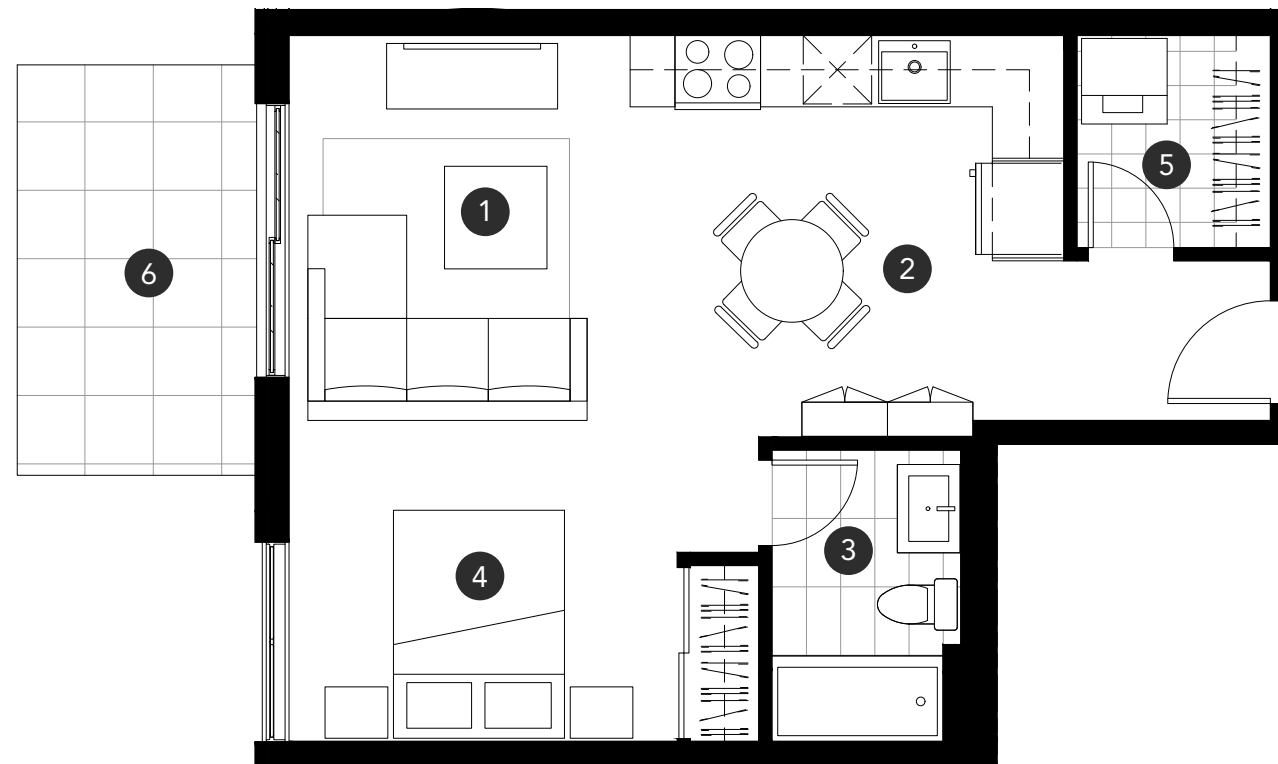

Belœil

450 912-0108 • info@lemeridien.ca

Type
STUDIO

Modèle / Model
S1

Superficie / Area
556 pi² / ft. sq.

Étages / Floors
RDC / GF

Unités / Units
128

- 1** Salon / Living room
10'-0" x 11'-5"
- 2** Cuisine / Kitchen
12'-8" x 11'-10"
- 3** Salle de bain / Bathroom
5'-6" x 8'-6"
- 4** Chambre 1 / Bedroom 1
11'-4" x 9'-3"
- 5** Buanderie / Laundry room
5'-8" x 6'-2"
- 6** Terrasse (RDC) / Terrace (GF)
12'-0" x 7'-0"

Toutes les dimensions et superficies sont fournies à titre indicatif seulement et peuvent changer sans préavis. La position des fenêtres est donnée à titre indicatif et l'emplacement peut varier d'une unité à l'autre.
All dimensions and areas shown are provided as reference only, and are subject to modifications without prior notice. The position of the windows are provided for reference and their positioning can vary from one unit to another.