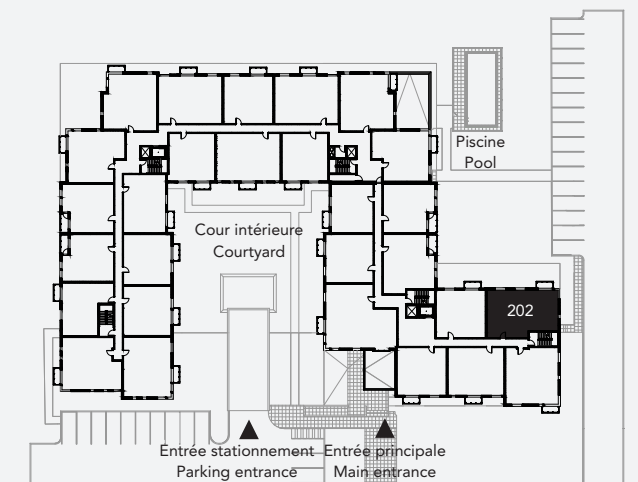

Belœil

450 912-0108 • info@lemeridien.ca

Type

4 1/2

Modèle / Model

4F

Superficie / Area

1056 pi² / ft. sq.

Étages / Floors

2 - 3 - 4

Unités / Units

202 - 302 - 402

- 1 Salon / Living room
18'-0" x 13'-9"
- 2 Cuisine / Kitchen
16'-5" x 8'-7"
- 3 Salle de bain / Bathroom
11'-8" x 5'-6"
- 4 Chambre 1 / Bedroom 1
10'-6" x 14'-6"
- 5 Chambre 2 / Bedroom 2
10'-5" x 12'-0"
- 6 Buanderie / Laundry room
6'-0" x 9'-3"
- 7 Balcon (Étages) / Balcony (Floors)
9'-0" x 3'-8"

Rue Paul-Perreault
Paul-Perreault Street

Toutes les dimensions et superficies sont fournies à titre indicatif seulement et peuvent changer sans préavis. La position des fenêtres est donnée à titre indicatif et l'emplacement peut varier d'une unité à l'autre.
All dimensions and areas shown are provided as reference only, and are subject to modifications without prior notice. The position of the windows are provided for reference and their positioning can vary from one unit to another.