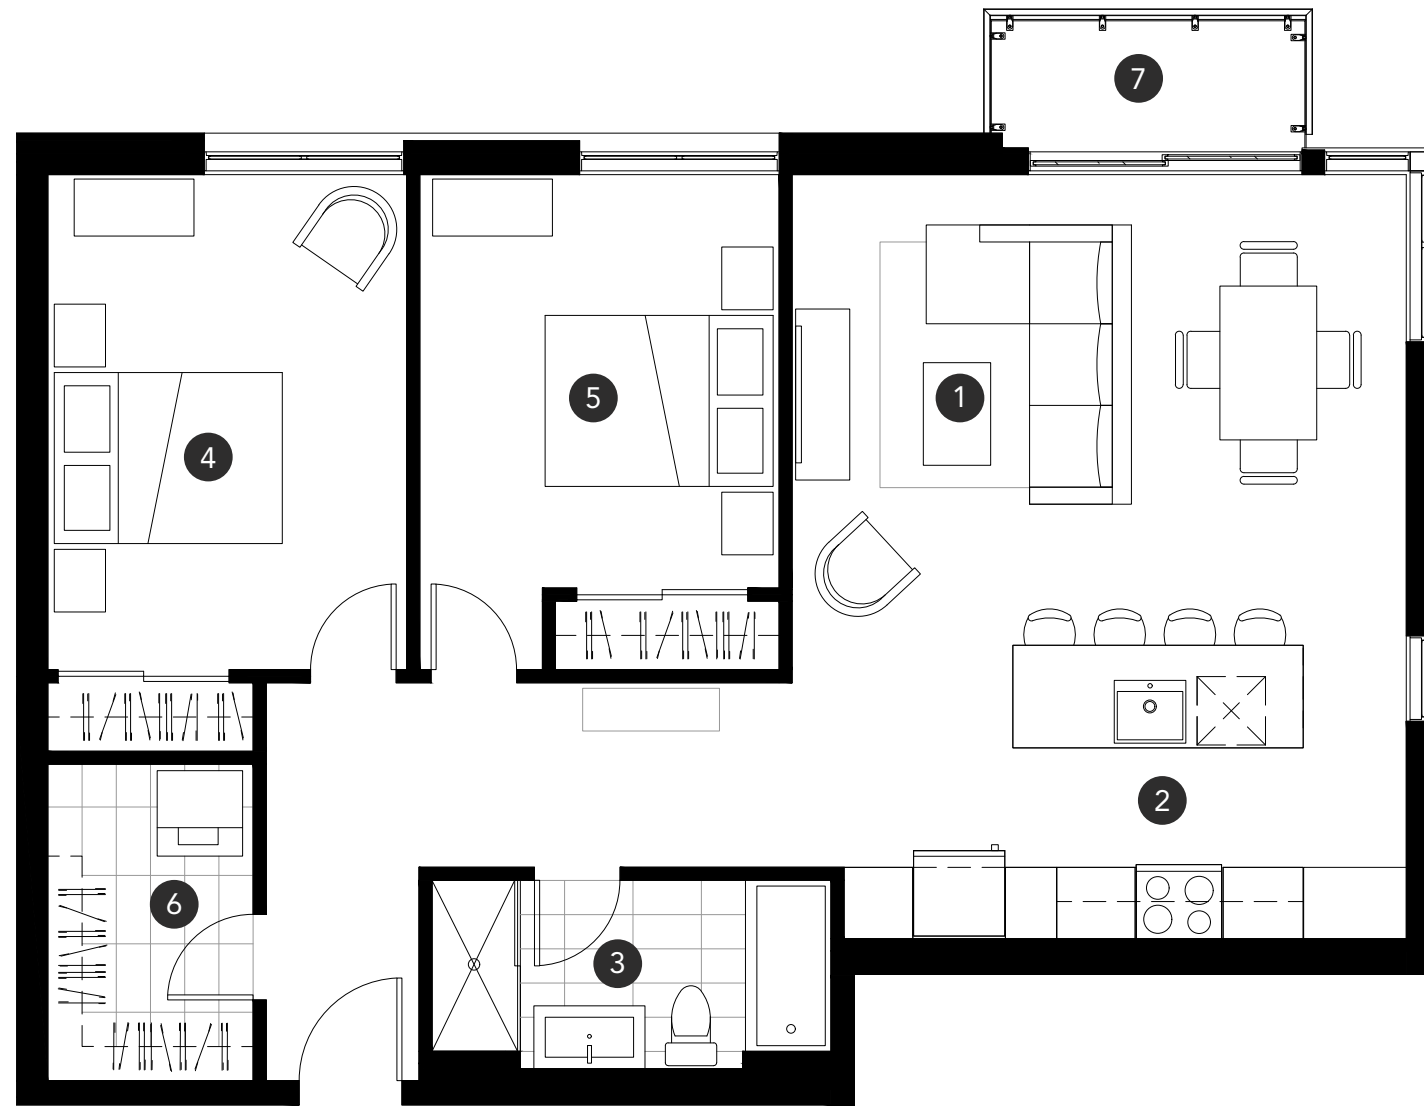

Belœil

450 912-0108 • info@lemeridien.ca

Type

4 1/2

Modèle / Model

4F

Superficie / Area

1056 pi² / ft. sq.

Étages / Floors

2 - 3 - 4

Unités / Units

202 - 302 - 402

- 1 Salon / Living room
18'-0" x 13'-9"
- 2 Cuisine / Kitchen
16'-5" x 8'-7"
- 3 Salle de bain / Bathroom
11'-8" x 5'-6"
- 4 Chambre 1 / Bedroom 1
10'-6" x 14'-6"
- 5 Chambre 2 / Bedroom 2
10'-5" x 12'-0"
- 6 Buanderie / Laundry room
6'-0" x 9'-3"
- 7 Balcon (Étages) / Balcony (Floors)
9'-0" x 3'-8"

Rue Paul-Perreault
Paul-Perreault Street

Toutes les dimensions et superficies sont fournies à titre indicatif seulement et peuvent changer sans préavis. La position des fenêtres est donnée à titre indicatif et l'emplacement peut varier d'une unité à l'autre.
All dimensions and areas shown are provided as reference only, and are subject to modifications without prior notice. The position of the windows are provided for reference and their positioning can vary from one unit to another.