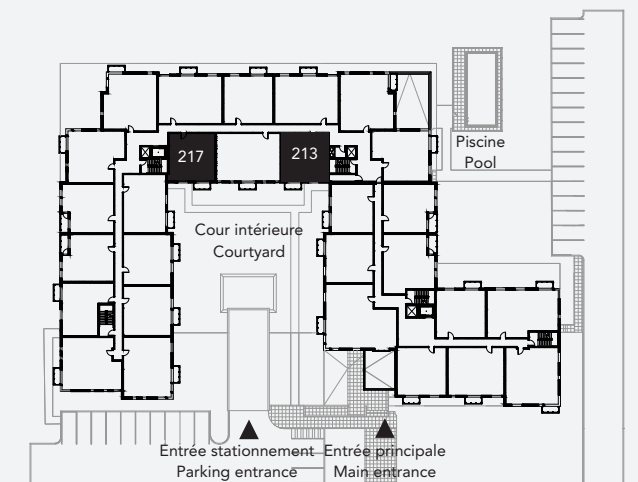

# Belœil

450 912-0108 • info@lemeridien.ca

Type

3 ½

Modèle / Model

3B

Superficie / Area

728 pi<sup>2</sup> / ft. sq.

Étages / Floors

2 - 3 - 4

Unités / Units

213 - 217 - 313- 317 - 413  
417

- 1 Salon / Living room  
12'-10" x 17'-10"
- 2 Cuisine / Kitchen  
11'-8" x 8'-7"
- 3 Salle de bain / Bathroom  
5'-6" x 9'-0"
- 4 Chambre 1 / Bedroom 1  
12'-5" x 14'-9"
- 5 Buanderie / Laundry room  
2'-9" x 3'-0"
- 6 Balcon (Étages) / Balcony (Floors)  
9'-0" x 3'-8"

Rue Paul-Perreault  
Paul-Perreault Street

Toutes les dimensions et superficies sont fournies à titre indicatif seulement et peuvent changer sans préavis. La position des fenêtres est donnée à titre indicatif et l'emplacement peut varier d'une unité à l'autre.  
All dimensions and areas shown are provided as reference only, and are subject to modifications without prior notice. The position of the windows are provided for reference and their positioning can vary from one unit to another.