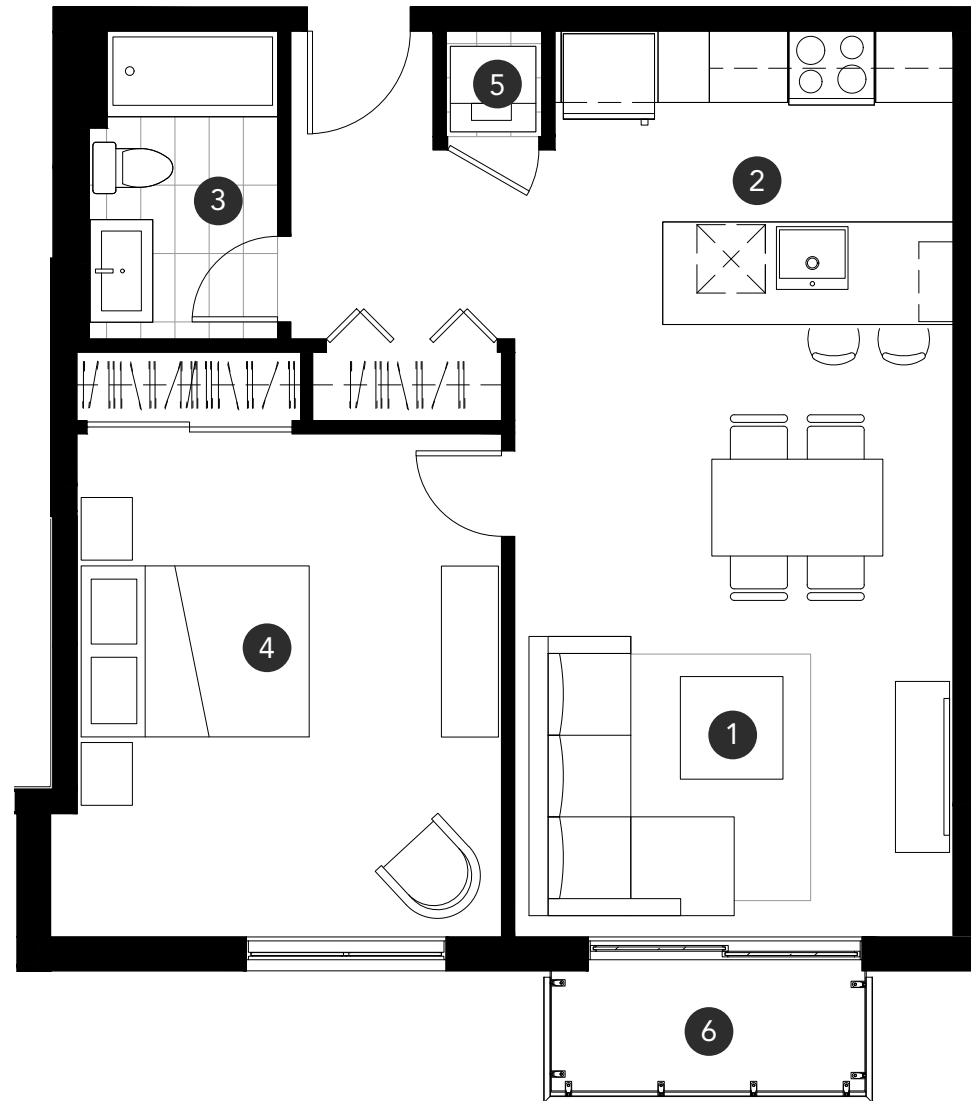

# Belœil

450 912-0108 • info@lemeridien.ca

Type

3 ½

Modèle / Model

3B

Superficie / Area

728 pi<sup>2</sup> / ft. sq.

Étages / Floors

2 - 3 - 4

Unités / Units

213 - 217 - 313- 317 - 413  
417

- 1 Salon / Living room  
12'-10" x 17'-10"
- 2 Cuisine / Kitchen  
11'-8" x 8'-7"
- 3 Salle de bain / Bathroom  
5'-6" x 9'-0"
- 4 Chambre 1 / Bedroom 1  
12'-5" x 14'-9"
- 5 Buanderie / Laundry room  
2'-9" x 3'-0"
- 6 Balcon (Étages) / Balcony (Floors)  
9'-0" x 3'-8"

Rue Paul-Perreault  
Paul-Perreault Street

Toutes les dimensions et superficies sont fournies à titre indicatif seulement et peuvent changer sans préavis. La position des fenêtres est donnée à titre indicatif et l'emplacement peut varier d'une unité à l'autre.  
All dimensions and areas shown are provided as reference only, and are subject to modifications without prior notice. The position of the windows are provided for reference and their positioning can vary from one unit to another.