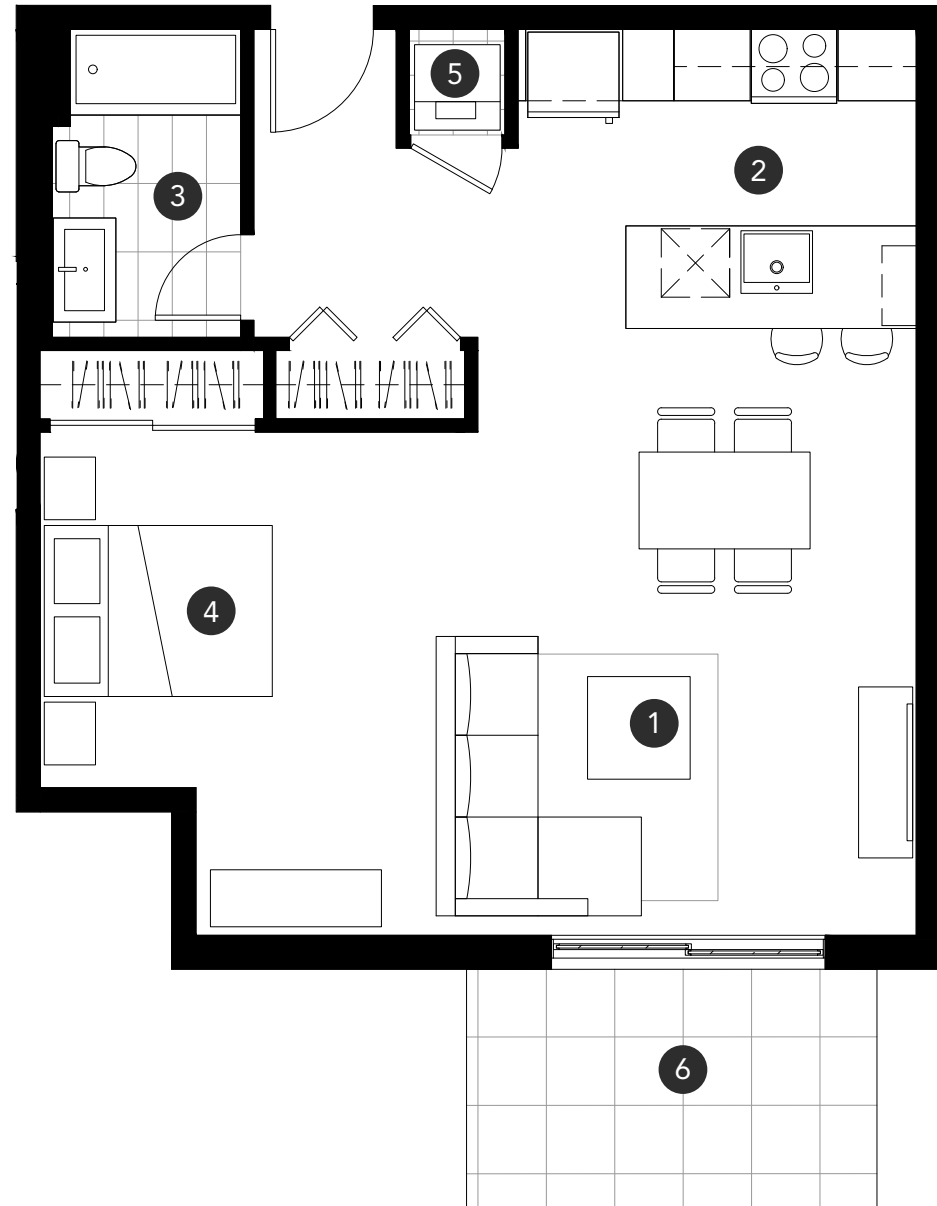

Belœil

450 912-0108 • info@lemeridien.ca

Type
STUDIO

Modèle / Model
S2

Superficie / Area
705 pi² / ft. sq.

Étages / Floors
RDC / GF

Unités / Units
113 - 117

- 1** Salon / Living room
12'-10" x 17'-9"
- 2** Cuisine / Kitchen
11'-8" x 8'-9"
- 3** Salle de bain / Bathroom
5'-6" x 8'-10"
- 4** Chambre 1 / Bedroom 1
11'-7" x 10'-5"
- 5** Buanderie / Laundry room
2'-10" x 3'-5"
- 6** Terrasse (RDC) / Terrace (GF)
12'-0" x 7'-0"

Toutes les dimensions et superficies sont fournies à titre indicatif seulement et peuvent changer sans préavis. La position des fenêtres est donnée à titre indicatif et l'emplacement peut varier d'une unité à l'autre.
All dimensions and areas shown are provided as reference only, and are subject to modifications without prior notice. The position of the windows are provided for reference and their positioning can vary from one unit to another.