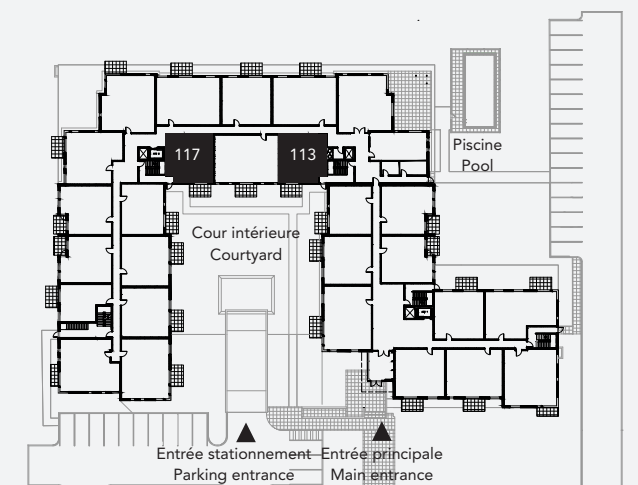

Belœil

450 912-0108 • info@lemeridien.ca

Type
STUDIO

Modèle / Model
S2

Superficie / Area
705 pi² / ft. sq.

Étages / Floors
RDC / GF

Unités / Units
113 - 117

- 1** Salon / Living room
12'-10" x 17'-9"
- 2** Cuisine / Kitchen
11'-8" x 8'-9"
- 3** Salle de bain / Bathroom
5'-6" x 8'-10"
- 4** Chambre 1 / Bedroom 1
11'-7" x 10'-5"
- 5** Buanderie / Laundry room
2'-10" x 3'-5"
- 6** Terrasse (RDC) / Terrace (GF)
12'-0" x 7'-0"

Toutes les dimensions et superficies sont fournies à titre indicatif seulement et peuvent changer sans préavis. La position des fenêtres est donnée à titre indicatif et l'emplacement peut varier d'une unité à l'autre.
All dimensions and areas shown are provided as reference only, and are subject to modifications without prior notice. The position of the windows are provided for reference and their positioning can vary from one unit to another.