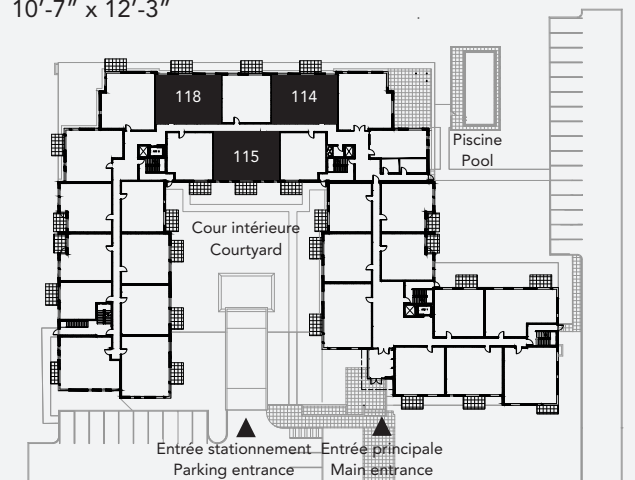

# Belœil

450 912-0108 • info@lemeridien.ca

Type

4 1/2

Modèle / Model

4A

Superficie / Area

998 pi<sup>2</sup> / ft. sq.

Étages / Floors

RDC / GF - 2 - 3 - 4

Unités / Units

114 - 115 - 118 - 214 - 215

218 - 314 - 315 - 318 - 414

415 - 418

Unités  
114, 118, 214, 218, 314, 318, 414, 418

Unités  
114, 118, 214, 218, 314, 318, 414, 418

- 1 Salon / Living room  
13'-9" x 17'-10"
- 2 Cuisine / Kitchen  
13'-5" x 8'-8"
- 3 Salle de bain / Bathroom  
5'-6" x 8'-8"
- 4 Chambre 1 / Bedroom 1  
10'-5" x 12'-2"
- 5 Salle de bain / Bathroom  
6'-9" x 7'-8"
- 6 Chambre 2 / Bedroom 2  
10'-7" x 12'-3"
- 7 Buanderie / Laundry room  
2'-10" x 3'-5"
- 8 Terrasse (RDC) / Terrace (GF)  
12'-0" x 7'-0"  
Balcon (Étages) / Balcony (Floors)
- 9 Garde-robe / Walk-in  
7'-4" x 6'-0"
- 10 Garde-robe / Walk-in  
5'-10" x 4'-10"
- 11 Garde-robe / Walk-in  
4'-3" x 4'-10"

Rue Paul-Perreault  
Paul-Perreault Street

Toutes les dimensions et superficies sont fournies à titre indicatif seulement et peuvent changer sans préavis. La position des fenêtres est donnée à titre indicatif et l'emplacement peut varier d'une unité à l'autre.  
All dimensions and areas shown are provided as reference only, and are subject to modifications without prior notice. The position of the windows are provided for reference and their positioning can vary from one unit to another.