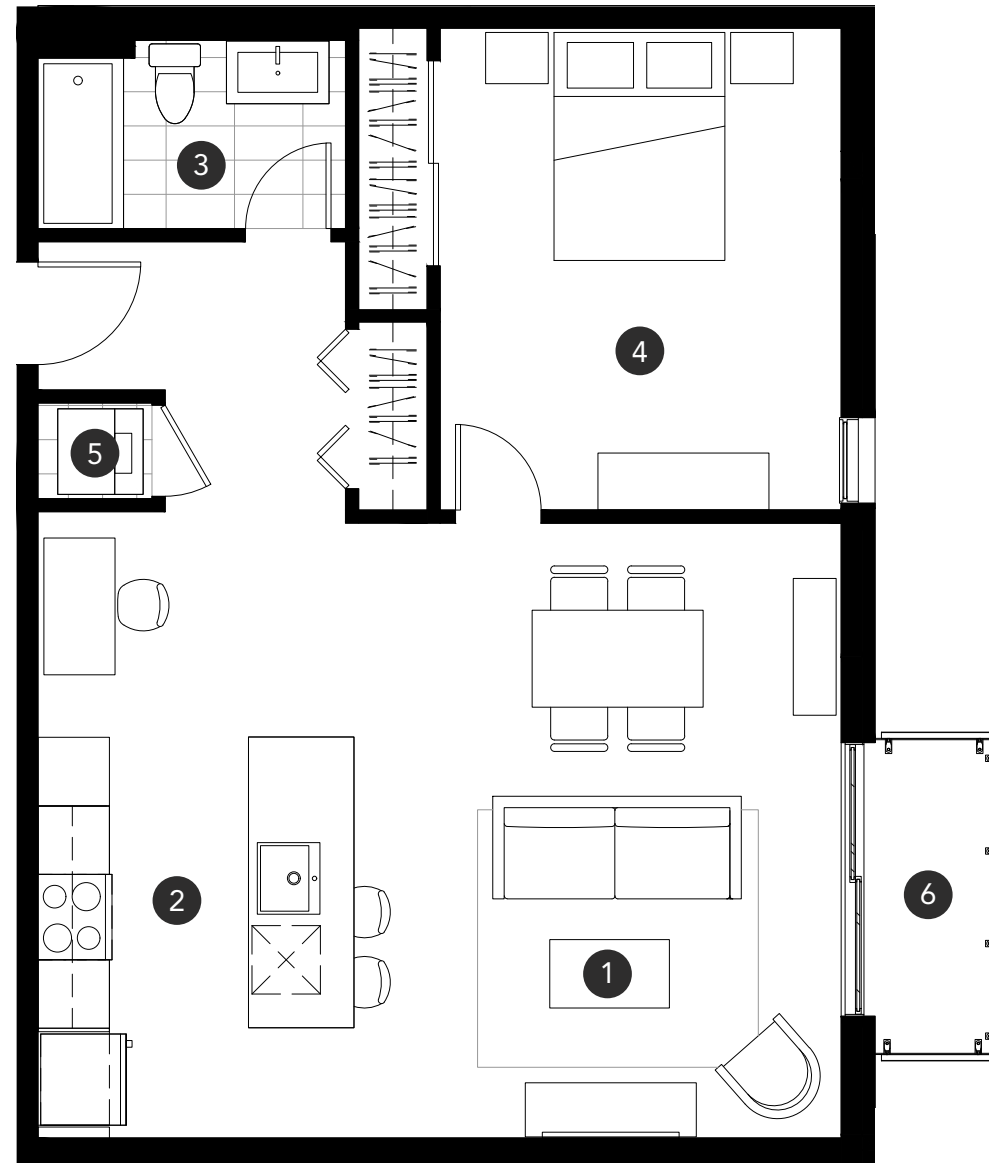

# Belœil

450 912-0108 • info@lemeridien.ca

Type

3 1/2

Modèle / Model

3D

Superficie / Area

814 pi<sup>2</sup> / ft. sq.

Étages / Floors

2 - 3 - 4

Unités / Units

219 - 319 - 419

- 1 Salon / Living room  
14'-2" x 18'-0"
- 2 Cuisine / Kitchen  
9'-2" x 11'-8"
- 3 Salle de bain / Bathroom  
9'-0" x 5'-6"
- 4 Chambre 1 / Bedroom 1  
11'-8" x 14'-0"
- 5 Buanderie / Laundry room  
3'-4" x 2'-10"
- 6 Balcon (Étages) / Balcony (Floors)  
9'-0" x 3'-8"

Rue Paul-Perreault  
Paul-Perreault Street

Toutes les dimensions et superficies sont fournies à titre indicatif seulement et peuvent changer sans préavis. La position des fenêtres est donnée à titre indicatif et l'emplacement peut varier d'une unité à l'autre.  
All dimensions and areas shown are provided as reference only, and are subject to modifications without prior notice. The position of the windows are provided for reference and their positioning can vary from one unit to another.