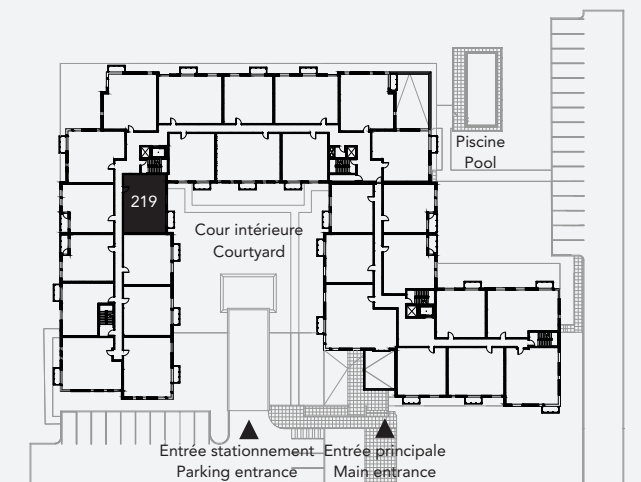

# Belœil

450 912-0108 • info@lemeridien.ca

Type

3 1/2

Modèle / Model

3D

Superficie / Area

814 pi<sup>2</sup> / ft. sq.

Étages / Floors

2 - 3 - 4

Unités / Units

219 - 319 - 419

- 1 Salon / Living room  
14'-2" x 18'-0"
- 2 Cuisine / Kitchen  
9'-2" x 11'-8"
- 3 Salle de bain / Bathroom  
9'-0" x 5'-6"
- 4 Chambre 1 / Bedroom 1  
11'-8" x 14'-0"
- 5 Buanderie / Laundry room  
3'-4" x 2'-10"
- 6 Balcon (Étages) / Balcony (Floors)  
9'-0" x 3'-8"

Rue Paul-Perreault  
Paul-Perreault Street

Toutes les dimensions et superficies sont fournies à titre indicatif seulement et peuvent changer sans préavis. La position des fenêtres est donnée à titre indicatif et l'emplacement peut varier d'une unité à l'autre.  
All dimensions and areas shown are provided as reference only, and are subject to modifications without prior notice. The position of the windows are provided for reference and their positioning can vary from one unit to another.